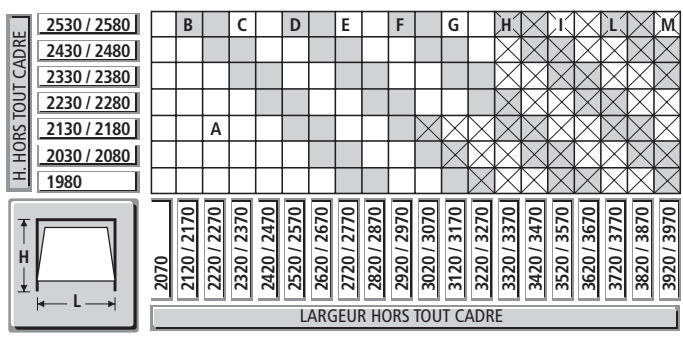

# SECTEURS DIMENSIONNELS - Porte de garage série Secur

## Battant débordant

\* Au dessus de H 2980 mm les portes SECUR ne détiennent pas la certification CLASSE 1.

  
 Porte avec des montants latéraux de 135 mm de largeur (au lieu de 110 mm).

## Battant non débordant

  
 Porte avec des montants latéraux de 135 mm de largeur (au lieu de 110 mm).