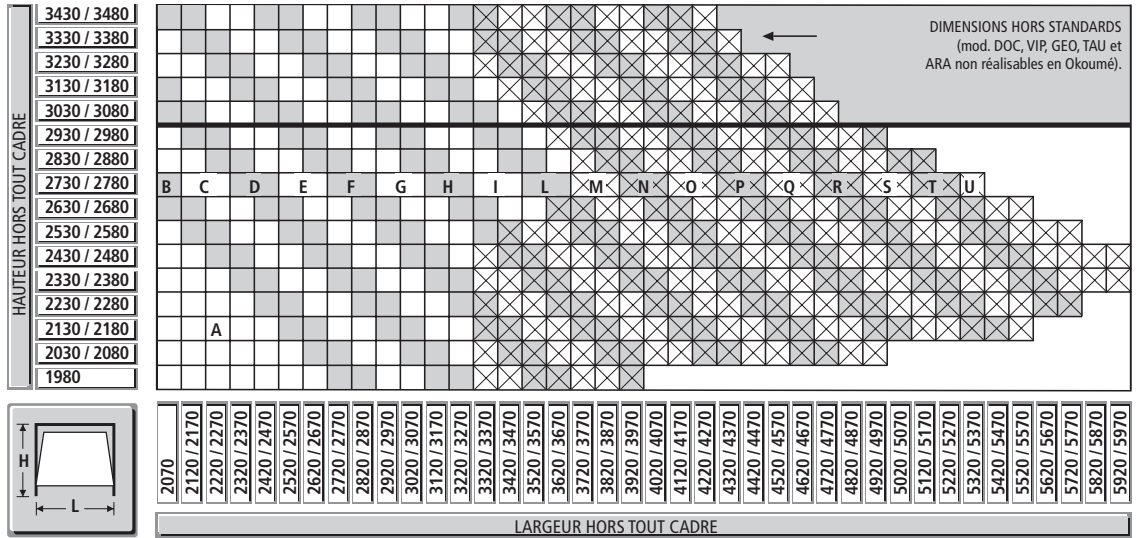

# SECTEURS DIMENSIONNELS - Porte de garage série Secur

## Battant débordant

\* Au dessus de H 2980 mm les portes SECUR ne détiennent pas la certification CLASSE 1.

  
 Porte avec des montants latéraux de 135 mm de largeur (au lieu de 110 mm).

## Battant non débordant

  
 Porte avec des montants latéraux de 135 mm de largeur (au lieu de 110 mm).