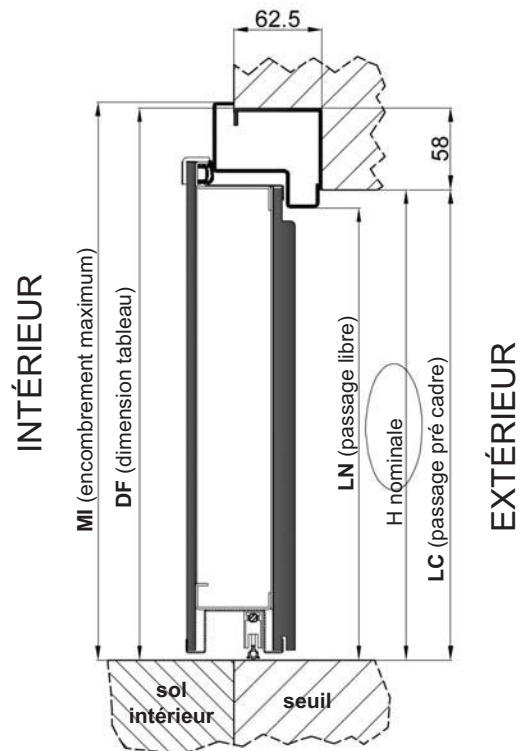

VALIDA: accouplement cadre et pré cadre STANDARD

Dimension à commander		L			H
		800	850	900	2100
Encombrement maximum	MI	932	982	1032	2163
Passage pré cadre	LC	806	856	906	2103
Passage libre	LN	780	830	880	2090
Dimension tableau intérieur	DF	922	972	1022	2158

ATTENTION: les encombrements sont calculés suivant les mesures des composants (cadre et pré cadre), mais pour l'installation, il est nécessaire de considérer un jeu de 5 mm de chaque coté