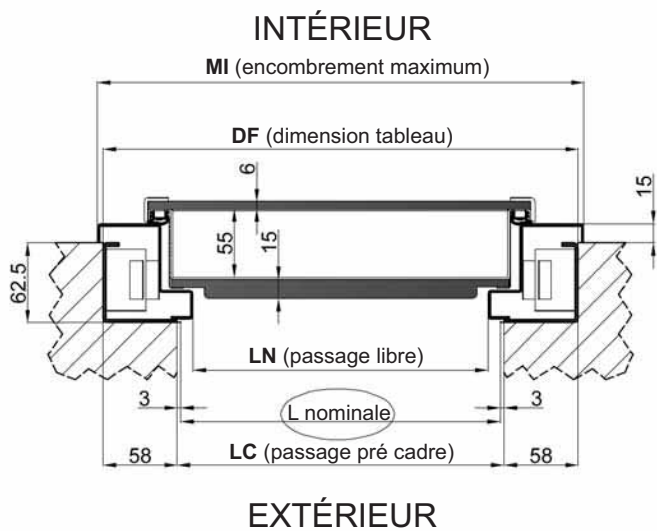

VALIDA: accouplement cadre et pré cadre STANDARD

Dimension à commander		L			H
		800	850	900	2100
Encombrement maximum	MI	932	982	1032	2163
Passage pré cadre	LC	806	856	906	2103
Passage libre	LN	780	830	880	2090
Dimension tableau intérieur	DF	922	972	1022	2158

ATTENTION: les encombrements sont calculés suivant les mesures des composants (cadre et pré cadre), mais pour l'installation, il est nécessaire de considérer un jeu de 5 mm de chaque coté