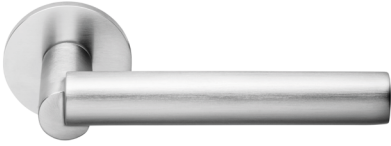

Antracite
Anthracite

MANIGLIERIA SUPERIOR / SUPERIOR HANDLES

MANIGLIA CHOP / HANDLE CHOP

Cromo satinato
Satin chrome

Bronzo satinato
Satin bronze

Antracite
Anthracite

MANIGLIA IKI / HANDLE IKI

Cromo satinato
Satin chrome

Antracite
Anthracite

MANIGLIA PROJECT / HANDLE PROJECT

Ottone Lucido
Polished Brass

MANIGLIERIA TOP/ TOP HANDLES

MANIGLIA BOOLE / HANDLE BOOLE

Cromo satinato
Satin chrome

Bronzo satinato
Satin bronze

Antracite
Anthracite

MANIGLIA INFINITO / HANDLE INFINITO

Cromo satinato
Satin chrome

Bronzo satinato
Satin bronze

Antracite
Anthracite

MANIGLIA DUE / HANDLE DUE

Cromo satinato
Satin chrome

Bronzo satinato
Satin bronze

Antracite
Anthracite

Bronzo satinato
Satin bronze

Antracite
Anthracite

Ottone Lucido
Polished Brass

POMOLO FISSO / FIXED KNOB

POMOLO EASY KNOB EASY

Cromo satinato
Satin chrome

Disponibile anche nella finitura
Bronzo satinato, Antracite o Ottone lucido
Also available in
Satin Bronze, Anthracite finish or Polished Brass