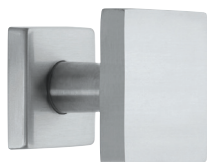


MANIGLIERIA BASE / STANDARD HANDLES

MANIGLIA LUCE / HANDLE LUCE

Cromo satinato
Satin chrome

Bronzo satinato
Satin bronze

Antracite
Anthracite

MANIGLIA LUCE 2 / HANDLE LUCE 2

Cromo satinato
Satin chrome

Bronzo satinato
Satin bronze

Bronzo satinato
Satin bronze

Antracite
Anthracite

Ottone Lucido
Polished Brass

POMOLO FISSO / FIXED KNOB

POMOLO EASY KNOB EASY

Cromo satinato
Satin chrome

Disponibile anche nella finitura
Bronzo satinato, Antracite o Ottone lucido
Also available in
Satin Bronze, Anthracite finish or Polished Brass

POMOLO QUADRO KNOB QUADRO

Cromo satinato
Satin chrome

Disponibile anche nella finitura
Bronzo satinato o Antracite
Also available in
Satin Bronze or Anthracite finish

MANIGLIONI / PULL BARS

KD
Acciaio inox
Stainless steel

QUADRO
Acciaio inox
Stainless steel

CORNER
Grigio, Bronzo, Silver
Grey, Bronze, Silver

LOPP
Grigio, Bronzo, Silver
Grey, Bronze, Silver

Disponibili a richiesta
altre soluzioni di maniglia
Other handle solutions
available on request